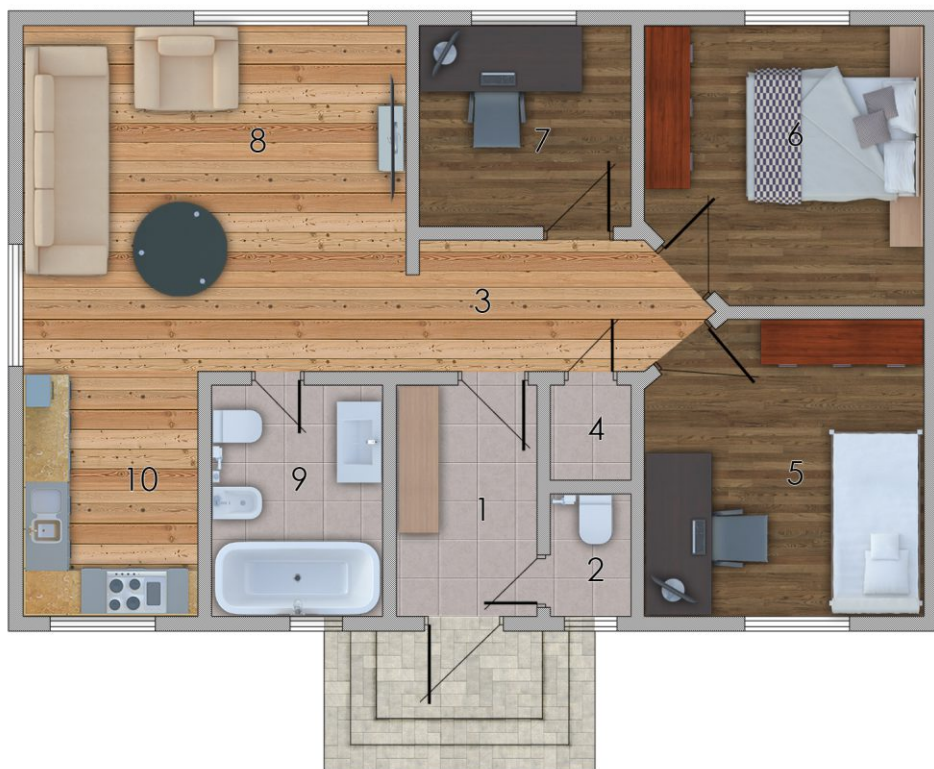

**Технологія:**

Фундамент - монолітний з/б  
Несучі стіни - SIP панель (164мм)  
Покриття - бітумна або металочерепиця.  
Зовнішнє оздоблення - штукатурка, природній камінь, дерево.

**Габарити будинку:**

10,65м. x 7,10м.

**ПЛАН ПЕРШОГО ПОВЕРХУ**

1. Тамбур 4,26м.кв.	6. Спальня 9,79м.кв.
2. Туалет 1,29м.кв.	7. Кабінет 5,57м.кв.
3. Коридор 4,51м.кв.	8. Вітальня 17,34м.кв.
4. Комірка 1,0м.кв.	9. Ванна 5,18м.кв.
5. Спальня 10,54м.кв.	10. Кухня 5,60м.кв.